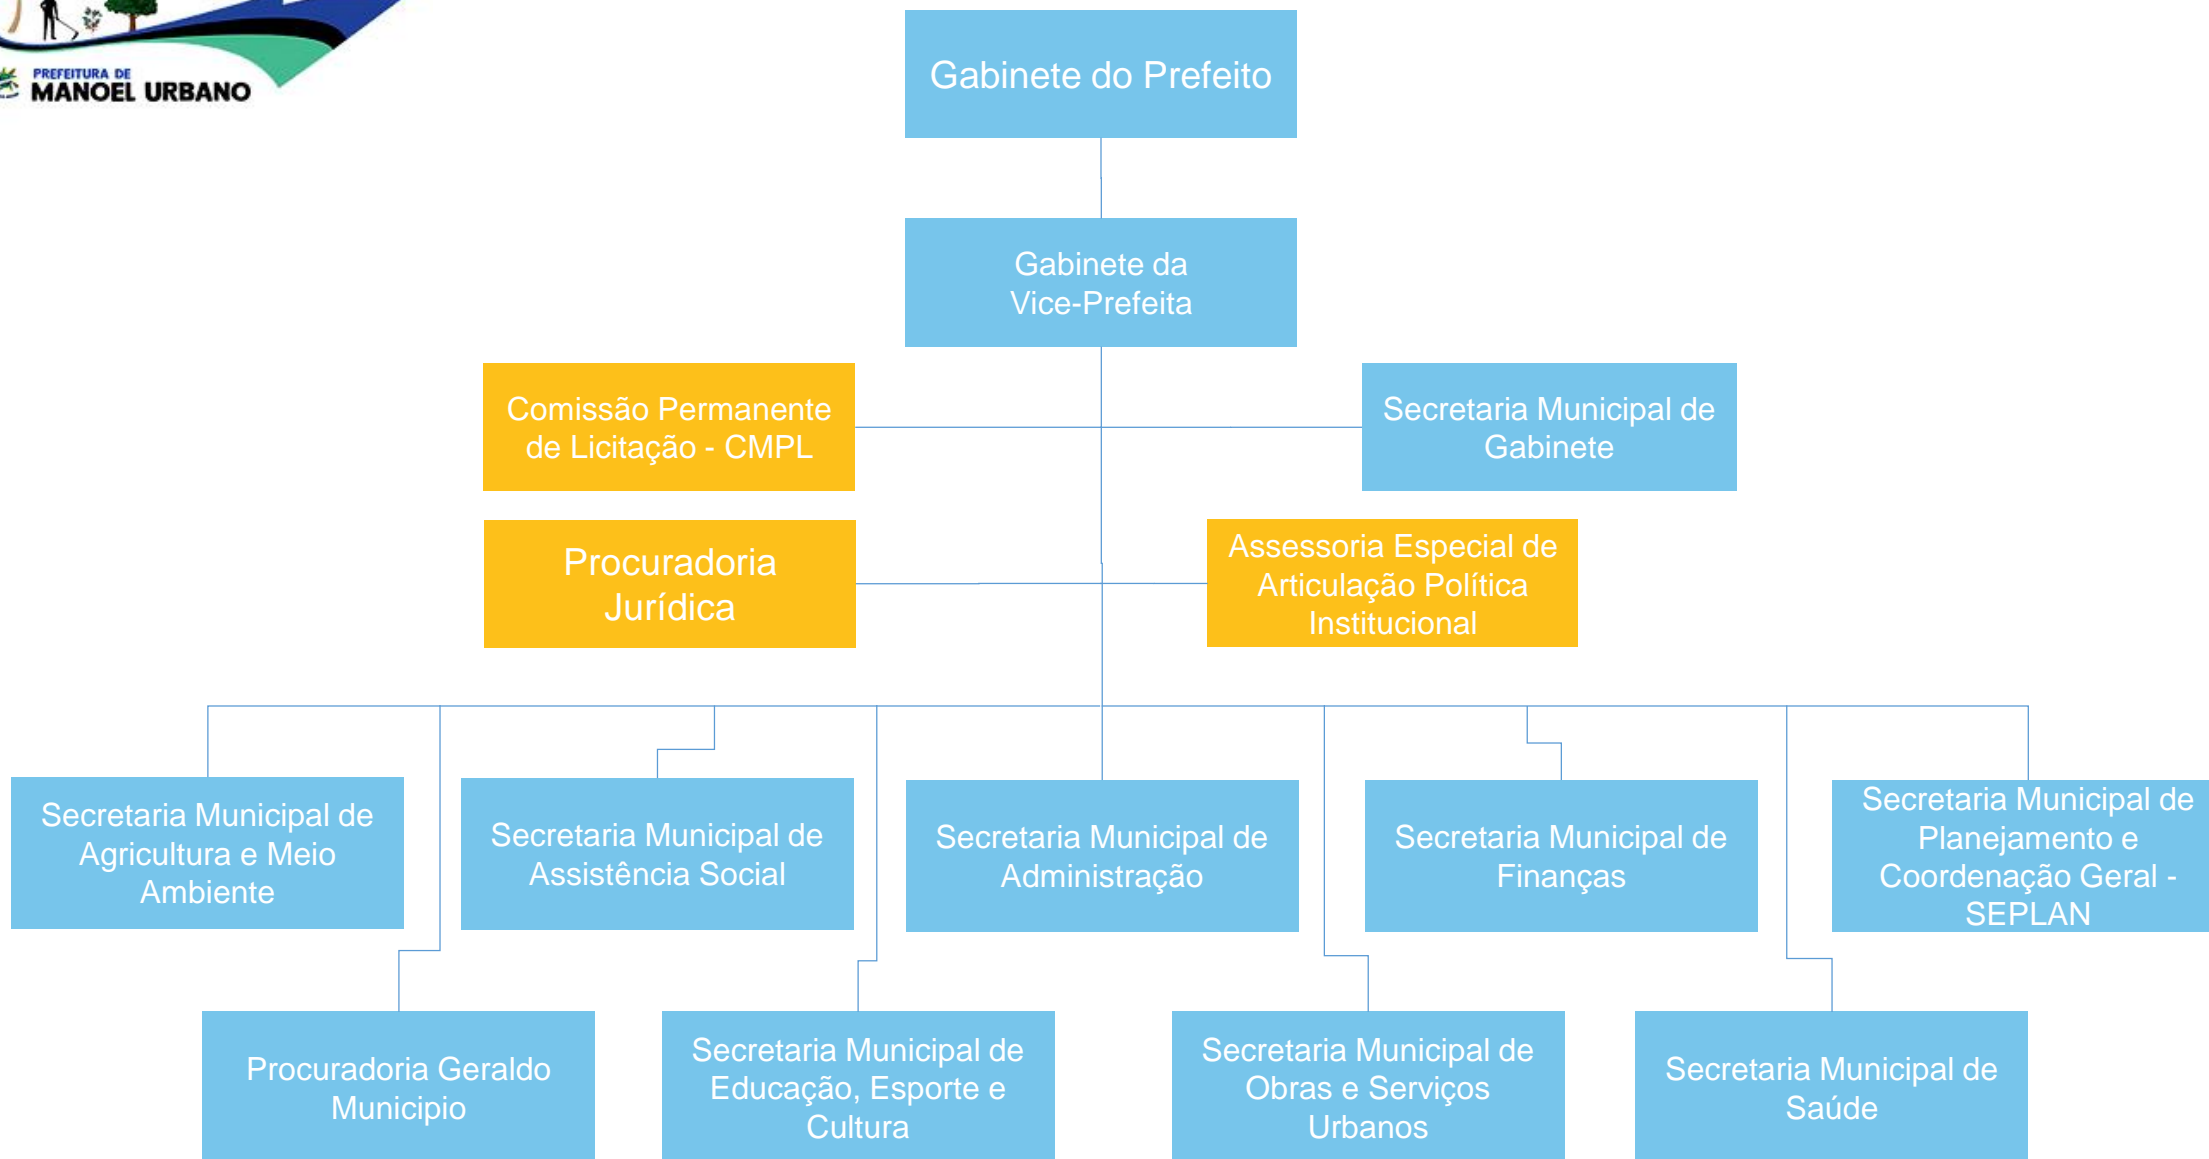

## Estrutura Organizacional da Prefeitura de Manoel Urbano

Fonte: Lei Municipal

Gabinete do Prefeito

Gabinete da Vice-Prefeita

Direção

Assessoria Especial de  
Articulação Política  
Institucional

Secretaria Municipal de  
Gabinete

Secretaria Municipal de  
Obras e Serviços Urbanos

Órgão de atuação  
programática e  
Instrumental,  
substantivos

Secretaria Municipal de  
Finanças

Secretaria Municipal de  
Assistência Social

Secretaria Municipal de  
Agricultura e Meio  
Ambiente

Secretaria Municipal de  
Saúde

Secretaria Municipal de  
Planejamento e Coordenação  
Geral - SEPLAN

Procuradoria Geral do  
Município

## Estrutura Organizacional da Prefeitura de Manoel Urbano

Fonte: Lei Municipal